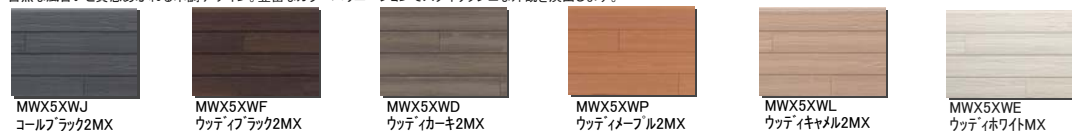

### モダンウッドSX

自然な風合いと質感あふれる木調デザイン。豊富なカラーバリエーションでスタイリッシュな外観を演出します。

【15 × 455 × 3,030mm】