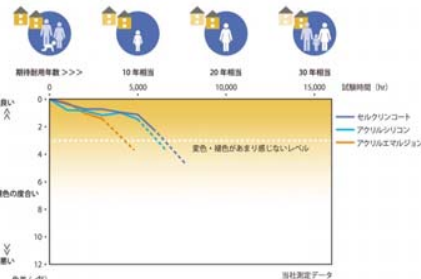

※実際の色はサンプルで必ずご確認ください。 2013年3月発行